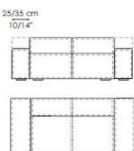

LES PRIX INDIQUENT QUE LE CANAPÉ
A LES DEUX ACCOUDOIRS DE LA MÊME TAILLE.

Accoudoir	25xH50	35xH50	25xH68	35xH68
	25 cm - 10" 50 cm - 20"	35 cm - 14" 50 cm - 20"	25 cm - 10" 68 cm - 27"	35 cm - 14" 68 cm - 27"

Canapé

☉ 260 - 280 x 100

☉ 210 - 230 x 100

☉ 190 - 210 x 100

Code

Choisir l'accoudoir	260-280	210-230	190-210
25xH50 - 10" x H 20"	FPCA	FPBA	FPAA
35xH50 - 14" x H 20"	FPCB	FPBB	FPAB
25xH68 - 10" x H 27"	FPCC	FPBC	FPAC
35xH68 - 14" x H 27"	FPCD	FPBD	FPAD

LES PRIX INDIQUENT L'ÉLÉMENT TERMINAL
AVEC UN ACCOUDOIR.

Accoudoir	25xH50	35xH50	25xH68	35xH68

Élément terminal dx / sx

☉ 235 - 245 x 100 - dx

☉ 185 - 195 x 100 - dx

☉ 165 - 175 x 100 - dx

Code

Choisir l'accoudoir	235-245	185-195	165-175
25xH50 - 10" x H 20"	FPFA	FPEA	FPDA
35xH50 - 14" x H 20"	FPFB	FPEB	FPDB
25xH68 - 10" x H 27"	FPFC	FPEC	FPDC
35xH68 - 14" x H 27"	FPFD	FPED	FPDD

LES PRIX INDIQUENT LA CHAISE LONGUE
AVEC UN ACCOUDOIR.

Accoudoir

Accoudoir	25xH50	35xH50	25xH68	35xH68

Chaise longue dx / sx

☉ 125 / 135 x 170 - dx

☉ 105 / 115 x 150 - dx

Code

Choisir l'accoudoir	125/135x170	105/115x150
25xH50 - 10" x H 20"	FPM1 dx FPM2 sx	FPL1 dx FPL2 sx
35xH50 - 14" x H 20"	FPM5 dx FPM6 sx	FPL5 dx FPL6 sx
25xH68 - 10" x H 27"	FPM3 dx FPM4 sx	FPL3 dx FPL4 sx
35xH68 - 14" x H 27"	FPM7 dx FPM8 sx	FPL7 dx FPL8 sx