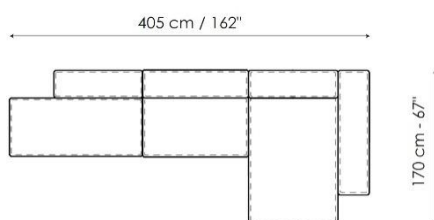

Composition 5

Tissu

900	8'775.00

- 1 x FP5D Penisola avec dossier 100x150 dx
- 1 x FPN4 Élément central 120x100
- 1 x FPM7 Chaise longue 125/135x170 dx - Accoudoir haut 35xH68