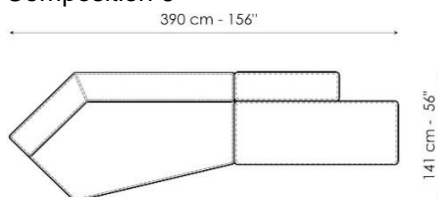

Composition 6

Tissu

900	6'820.00

- 1 x F171 Demi-angle 240 sx
- 1 x FP5S Penisola avec dossier 100x150 sx