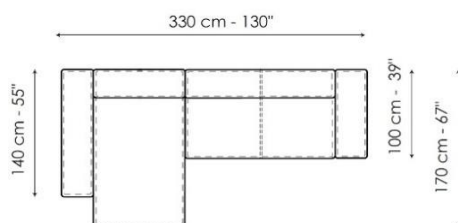

Composition 4

Tissu

900	7'590.00

- 1 x FPM8 Chaise longue 125/135x170 sx - Accoudoir haut 35xH68
- 1 x FPEB Élément terminal 185/195x100 dx - Accoudoir bas 35xH50