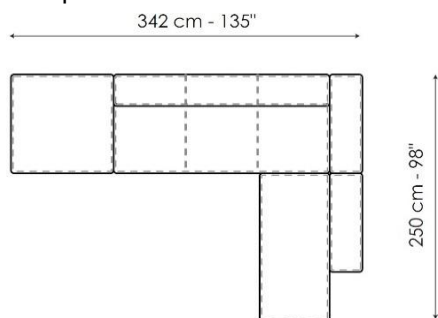

Composition 3

Tissu

900	8'500.00

- 1 x OPNB Penisola 100x100
- 1 x FPN8 Élément central 210x100
- 1 x BPA3 Dossier angle 100
- 1 x FP5S Penisola avec dossier 100x150 sx