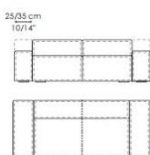

LES PRIX INDIQUENT QUE LE CANAPÉ
A LES DEUX ACCOUDOIRS DE LA MÊME TAILLE.

Accoudoir	25xH50	35xH50	25xH68	35xH68
	25 cm - 10" 50 cm - 20"	35 cm - 14" 50 cm - 20"	25 cm - 10" 68 cm - 27"	35 cm - 14" 68 cm - 27"

Canapé

☉ 260 - 280 x 100

☉ 210 - 230 x 100

☉ 190 - 210 x 100

Code

Choisir l'accoudoir	260-280	210-230	190-210
25xH50 - 10" x H 20"	FPCA	FPBA	FPAA
35xH50 - 14" x H 20"	FPCB	FPBB	FPAB
25xH68 - 10" x H 27"	FPCC	FPBC	FPAC
35xH68 - 14" x H 27"	FPCD	FPBD	FPAD

LES PRIX INDIQUENT L'ÉLÉMENT TERMINAL
AVEC UN ACCOUDOIR.

Accoudoir	25xH50	35xH50	25xH68	35xH68

Élément terminal dx / sx

☉ 235 - 245 x 100 - dx

☉ 185 - 195 x 100 - dx

☉ 165 - 175 x 100 - dx

Code

Choisir l'accoudoir	235-245	185-195	165-175
25xH50 - 10" x H 20"	FPFA	FPEA	FPDA
35xH50 - 14" x H 20"	FPFB	FPEB	FPDB
25xH68 - 10" x H 27"	FPFC	FPEC	FPDC
35xH68 - 14" x H 27"	FPFD	FPED	FPDD

LES PRIX INDIQUENT LA CHAISE LONGUE
AVEC UN ACCOUDOIR.

Accoudoir

Accoudoir	25xH50	35xH50	25xH68	35xH68

Chaise longue dx / sx

☉ 125 / 135 x 170 - dx

☉ 105 / 115 x 150 - dx

Code

Choisir l'accoudoir	125/135x170	105/115x150
25xH50 - 10" x H 20"	FPM1 dx FPM2 sx	FPL1 dx FPL2 sx
35xH50 - 14" x H 20"	FPM5 dx FPM6 sx	FPL5 dx FPL6 sx
25xH68 - 10" x H 27"	FPM3 dx FPM4 sx	FPL3 dx FPL4 sx
35xH68 - 14" x H 27"	FPM7 dx FPM8 sx	FPL7 dx FPL8 sx