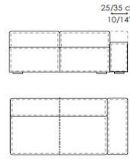

LES PRIX INDIQUENT QUE LE CANAPÉ
A LES DEUX ACCOUDOIRS DE LA MÊME TAILLE.

Accoudoir	25xH50	35xH50	25xH68	35xH68
	25 cm - 10" 50 cm - 20"	35 cm - 14" 50 cm - 20"	25 cm - 10" 68 cm - 27"	35 cm - 14" 68 cm - 27"

Canapé

☉ 260 - 280 x 100

☉ 210 - 230 x 100

☉ 190 - 210 x 100

Code

Choisir l'accoudoir	260-280	210-230	190-210
25xH50 - 10" x H 20"	FPCA	FPBA	FPAA
35xH50 - 14" x H 20"	FPCB	FPBB	FPAB
25xH68 - 10" x H 27"	FPCC	FPBC	FPAC
35xH68 - 14" x H 27"	FPCD	FPBD	FPAD

LES PRIX INDIQUENT L'ÉLÉMENT TERMINAL
AVEC UN ACCOUDOIR.

Accoudoir	25xH50	35xH50	25xH68	35xH68

Élément terminal dx / sx

☉ 235 - 245 x 100 - dx

☉ 185 - 195 x 100 - dx

☉ 165 - 175 x 100 - dx

Code

Choisir l'accoudoir	235-245	185-195	165-175
25xH50 - 10" x H 20"	FPFA	FPEA	FPDA
35xH50 - 14" x H 20"	FPFB	FPEB	FPDB
25xH68 - 10" x H 27"	FPFC	FPEC	FPDC
35xH68 - 14" x H 27"	FPFD	FPED	FPDD

LES PRIX INDIQUENT LA CHAISE LONGUE
AVEC UN ACCOUDOIR.

Accoudoir

Accoudoir	25xH50	35xH50	25xH68	35xH68

Chaise longue dx / sx

☉ 125 / 135 x 170 - dx

☉ 105 / 115 x 150 - dx

Code

Choisir l'accoudoir	125/135x170	105/115x150
25xH50 - 10" x H 20"	FPM1 dx FPM2 sx	FPL1 dx FPL2 sx
35xH50 - 14" x H 20"	FPM5 dx FPM6 sx	FPL5 dx FPL6 sx
25xH68 - 10" x H 27"	FPM3 dx FPM4 sx	FPL3 dx FPL4 sx
35xH68 - 14" x H 27"	FPM7 dx FPM8 sx	FPL7 dx FPL8 sx