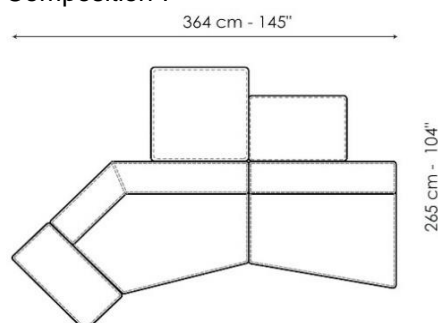

Composition 7

Tissu

900	9'805.00

- 1 x BPB3 Grand accoudoir 50x50
- 1 x F173 Demi-angle 190 sx
- 1 x F176 Trapèze 140 dx
- 1 x OPNB Penisola 100x100
- 1 x OPNA Penisola 100x75