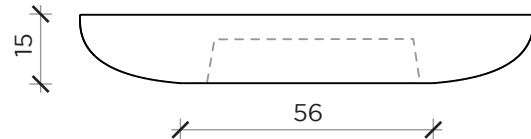

FRONTE | FRONT

PIANTA | PLAN

OLO 100

FRONTE | FRONT

OLO

Tavolino | Coffee table

Designer: Antonio Facco
Anno | Year: 2020
Materiali | Materials: Tavolino in cemento o legno | Monolithic or wood coffee table