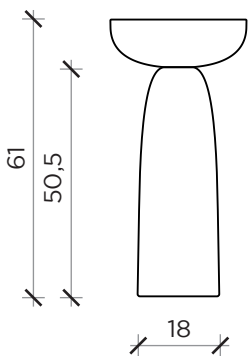

PIANTA | PLAN

OLO 30

FRONTE | FRONT

PIANTA | PLAN

OLO 70

FRONTE | FRONT

PIANTA | PLAN

OLO 50

FRONTE | FRONT

PIANTA | PLAN

OLO 100

FRONTE | FRONT

OLO

Tavolino | Coffee table

Designer: Antonio Facco
Anno | Year: 2020
Materiali | Materials: Tavolino in cemento o legno | Monolithic or wood coffee table