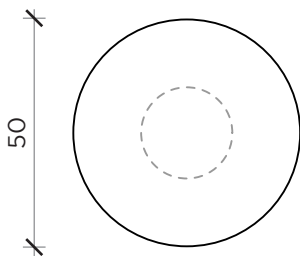

PIANTA | PLAN

OLO 30

FRONTE | FRONT

PIANTA | PLAN

OLO 70

FRONTE | FRONT

PIANTA | PLAN

OLO 50

FRONTE | FRONT

PIANTA | PLAN

OLO 100

FRONTE | FRONT

OLO

Tavolino | Coffee table

Designer: Antonio Facco
Anno | Year: 2020
Materiali | Materials: Tavolino in cemento o legno | Monolithic or wood coffee table