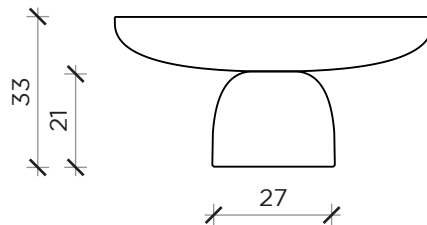

PIANTA | PLAN

OLO 30

FRONTE | FRONT

PIANTA | PLAN

OLO 70

FRONTE | FRONT

PIANTA | PLAN

OLO 50

FRONTE | FRONT

PIANTA | PLAN

OLO 100

FRONTE | FRONT

OLO

Tavolino | Coffee table

Designer: Antonio Facco
Anno | Year: 2020
Materiali | Materials: Tavolino in cemento o legno | Monolithic or wood coffee table