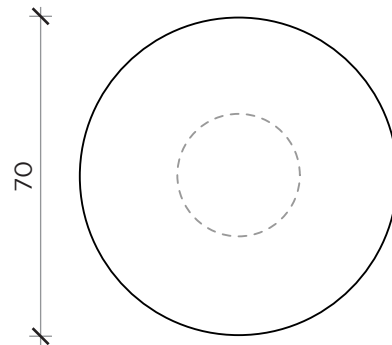

PIANTA | PLAN

OLO 30

FRONTE | FRONT

PIANTA | PLAN

OLO 70

FRONTE | FRONT

PIANTA | PLAN

OLO 50

FRONTE | FRONT

PIANTA | PLAN

OLO 100

FRONTE | FRONT

OLO

Tavolino | Coffee table

Designer: Antonio Facco
Anno | Year: 2020
Materiali | Materials: Tavolino in cemento o legno | Monolithic or wood coffee table