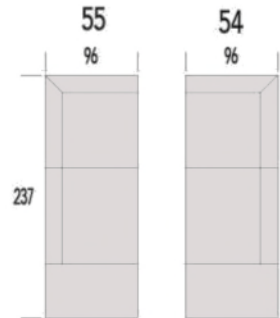

ALEX

Eléments

(Tolérance sur les dimensions jusqu'à ±3%)

leather seams

91-92-93-94

91 Repose-pieds entre
92 Repose-pieds connecté droite
93 Repose-pieds connecté gauche
94 Repose-pieds

90 Repose-pieds

57 Chaise longue - Accoudoir à gauche
56 Chaise longue - Accoudoir à droite

55 Dormeuse avec coin à gauche
54 Dormeuse avec coin à droite

51 Dormeuse à gauche
52 Dormeuse à droite

63 Coin + Canapé 2 places à gauche
64 Coin + Canapé 2 places à droite

61 Coin + Fauteuil à gauche
62 Coin + Fauteuil à droite