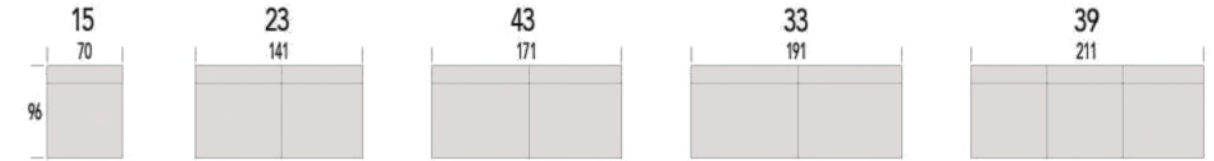

91-92-93-94

91 Repose-pieds entre
92 Repose-pieds connecté droite
93 Repose-pieds connecté gauche
94 Repose-pieds

90 Repose-pieds