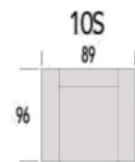

ALEX

Eléments

(Tolérance sur les dimensions jusqu'à ±3%)

leather seams

91-92-93-94

91 Repose-pieds entre
92 Repose-pieds connecté droite
93 Repose-pieds connecté gauche
94 Repose-pieds

90 Repose-pieds

57 Chaise longue - Accoudoir à gauche
56 Chaise longue - Accoudoir à droite

55 Dormeuse avec coin à gauche
54 Dormeuse avec coin à droite

51 Dormeuse à gauche
52 Dormeuse à droite

63 Coin + Canapé 2 places à gauche
64 Coin + Canapé 2 places à droite

61 Coin + Fauteuil à gauche
62 Coin + Fauteuil à droite