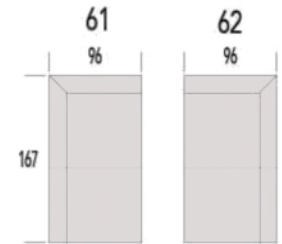

ALEX

Eléments

(Tolérance sur les dimensions jusqu'à ±3%)

leather seams

91-92-93-94

91 Repose-pieds entre
92 Repose-pieds connecté droite
93 Repose-pieds connecté gauche
94 Repose-pieds

90 Repose-pieds

57 Chaise longue - Accoudoir à gauche
56 Chaise longue - Accoudoir à droite

55 Dormeuse avec coin à gauche
54 Dormeuse avec coin à droite

51 Dormeuse à gauche
52 Dormeuse à droite

63 Coin + Canapé 2 places à gauche
64 Coin + Canapé 2 places à droite

61 Coin + Fauteuil à gauche
62 Coin + Fauteuil à droite