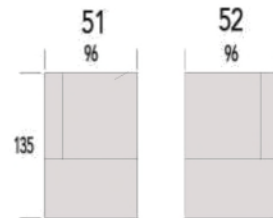

ALEX

Eléments

(Tolérance sur les dimensions jusqu'à ±3%)

leather seams

91-92-93-94

91 Repose-pieds entre
92 Repose-pieds connecté droite
93 Repose-pieds connecté gauche
94 Repose-pieds

90 Repose-pieds

57 Chaise longue - Accoudoir à gauche
56 Chaise longue - Accoudoir à droite

55 Dormeuse avec coin à gauche
54 Dormeuse avec coin à droite

51 Dormeuse à gauche
52 Dormeuse à droite

63 Coin + Canapé 2 places à gauche
64 Coin + Canapé 2 places à droite

61 Coin + Fauteuil à gauche
62 Coin + Fauteuil à droite