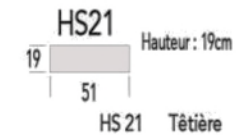

91-92-93-94

91 Repose-pieds entre
92 Repose-pieds connecté droite
93 Repose-pieds connecté gauche
94 Repose-pieds

90 Repose-pieds