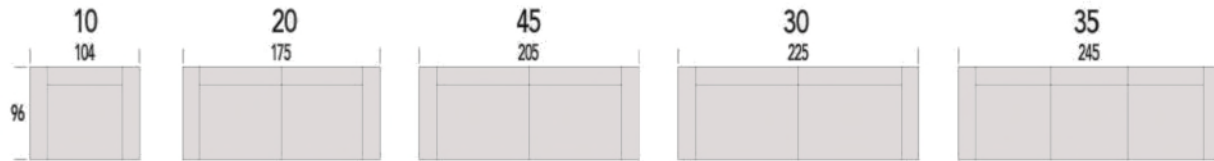

91-92-93-94

91 Repose-pieds entre
92 Repose-pieds connecté droite
93 Repose-pieds connecté gauche
94 Repose-pieds

90 Repose-pieds