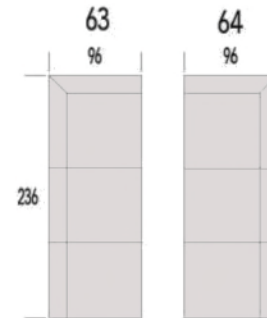

ALEX

Eléments

(Tolérance sur les dimensions jusqu'à ±3%)

leather seams

91-92-93-94

91 Repose-pieds entre
92 Repose-pieds connecté droite
93 Repose-pieds connecté gauche
94 Repose-pieds

90 Repose-pieds

57 Chaise longue - Accoudoir à gauche
56 Chaise longue - Accoudoir à droite

55 Dormeuse avec coin à gauche
54 Dormeuse avec coin à droite

51 Dormeuse à gauche
52 Dormeuse à droite

63 Coin + Canapé 2 places à gauche
64 Coin + Canapé 2 places à droite

61 Coin + Fauteuil à gauche
62 Coin + Fauteuil à droite