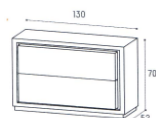

### Table de nuit

Structure en MDF, 30 mm, laqué blanc brillant

	Faces			
	Laquées blanc brillant brossé	Bois sculpté à la main laqué blanc	Teck ancien d'époque	Mosaïque marbre ivoire
60/42/40 cm	960.00	1'010.00	1'040.00	1'115.00

### Commode

Structure en MDF, 30 mm, laqué blanc brillant  
2 grands tiroirs + 2 tiroirs internes.

	Faces			
	Laquées blanc brillant brossé	Bois sculpté à la main laqué blanc	Teck ancien d'époque	Mosaïque marbre ivoire
130/52/70 cm	2'465.00	2'295.00	2'510.00	2'760.00